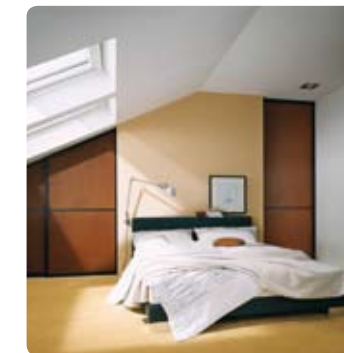

Erholsamer Schlaf - die Voraussetzung um den Anforderungen des nächsten Tages gerecht zu werden, beginnt bei der Wahl des richtigen Schlafplatzes. Doch neben dem wo kommt es ebenso auf das „Wie“ an: Stauraum so viel wie nötig und optimal geplant, wenn möglich mit extra Ankleidezimmer.

Bei der Auswahl Ihrer Matratze

ist nur das Beste gut genug: Wir bieten Ihnen ein Schlafsystem mit patentierter Schulterabsenkung (siehe Bild 2) für völlig entspanntes Liegen. Bei engen Raumverhältnissen hat sich seit Jahrzehnten unser Schrankbettsystem „Bettlift“ (siehe Bild 1) bewährt, das in allen gängigen Bettgrößen lieferbar ist. Sie sparen am Platz, nicht am Komfort.